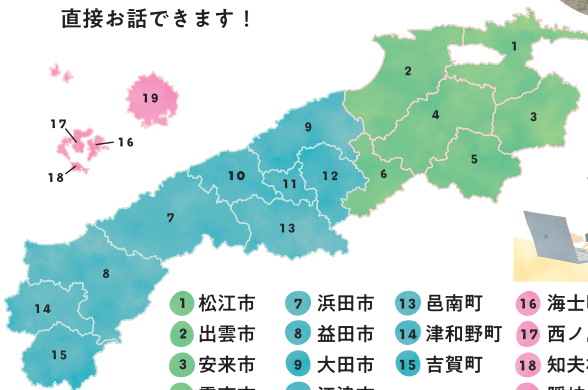

入場無料
入退場自由

MAP

お知らせ

しまね移住フェア
2023 in 東京 開催予定!
2023年 **11月19日(日)**
11:00~16:00

島根暮らしの 情報満載

具体的な移住相談を
したい方からちょっと
島根が気になる
方までどなたでも
大歓迎!

01 移住のこともなんでも相談! 移住総合相談ブース

ふるさと島根定住財団スタッフが
みなさまに適したブースをご案内します!

03 様々なテーマで相談ができます! 支援機関相談ブース

それぞれ専門分野をもった支援機関が集結!
専門的な相談に対応します!

出展団体

- 農業 (しまね農業振興公社)
- 林業 (島根県林業公社)
- IT (IT WORKS@島根)
- 島根県職員募集 (島根県人事委員会事務局)
- 教員募集 (島根県学校企画課)
- 起業・創業 (島根県信用保証協会・日本政策金融公庫)
- 事業承継 (島根県事業承継・引継ぎ支援センター)
- 田舎暮らし家計相談 (島根県中山間地域研究センター)

02 移住をサポートする専門スタッフが対応! 市町村相談ブース

移住をサポートする専門スタッフと
直接お話できます!

- | | | | |
|--------|--------|---------|----------|
| 1 松江市 | 7 浜田市 | 13 邑南町 | 16 海士町 |
| 2 出雲市 | 8 益田市 | 14 津和野町 | 17 西ノ島町 |
| 3 安来市 | 9 大田市 | 15 吉賀町 | 18 知夫村 |
| 4 雲南市 | 10 江津市 | | 19 隠岐の島町 |
| 5 奥出雲町 | 11 川本町 | | |
| 6 飯南町 | 12 美郷町 | | |