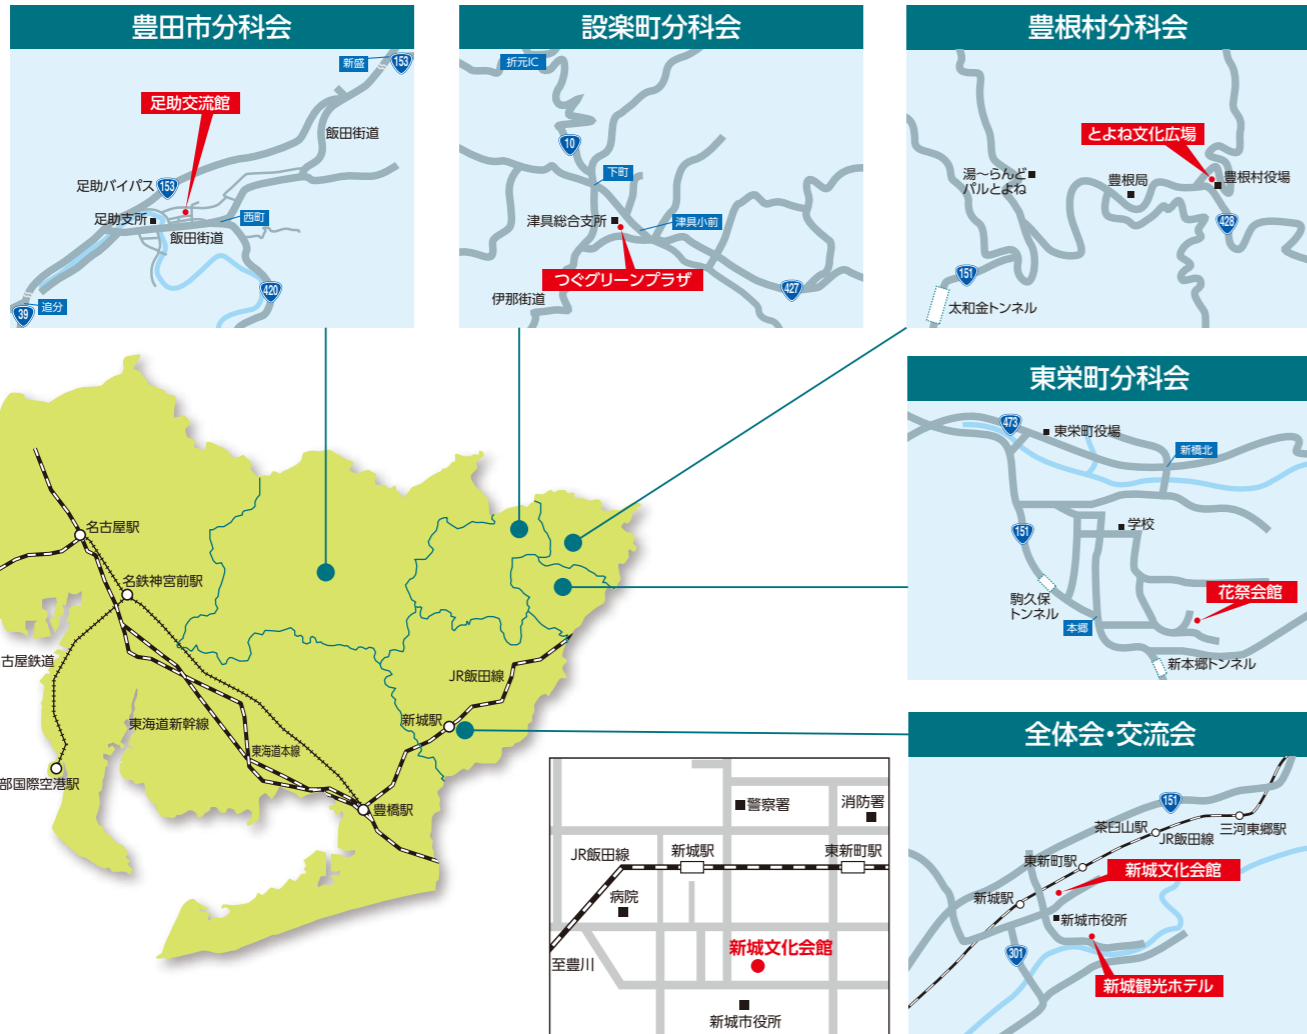

会場・交通のご案内

- | | | | | | |
|-----|---|-----|--|-----|---|
| 全体会 | 新城文化会館
愛知県新城市下川1番地1
☎0536-23-2122 | 分科会 | 足助交流館
愛知県豊田市足助町蔵ノ前16番地
☎0565-62-1251 | 設楽町 | つぐグリーンプラザ
愛知県北設楽郡設楽町津具字下川原6番地1
☎0536-83-2291 |
| | 新城観光ホテル
愛知県新城市字笠岩11番地1
☎0536-22-1234 | | 花祭会館
愛知県北設楽郡東栄町大字本郷字大森1番地
☎0536-76-1266 | | とよね文化広場
愛知県北設楽郡豊根村下黒川藤平2番地
☎0536-85-1611 |

※10月11日(木)は、全体会場から交流会会場、湯谷温泉まで無料貸切バスを運行します。
 ※10月12日(金)は、湯谷温泉から分科会終了後豊橋駅まで(豊田市分科会は豊田市駅まで)無料貸切バスを運行します。

※JR豊橋駅より直行バス・JR新城駅からはシャトルバスが運行しております。(所要時間 豊橋発50分 新城発10分)

参加費 全体会・分科会は**無料**です。
 交流会は、**お一人様4,000円**です。(奥三河の食材を使用したお料理で皆様の参加をお待ちしています)