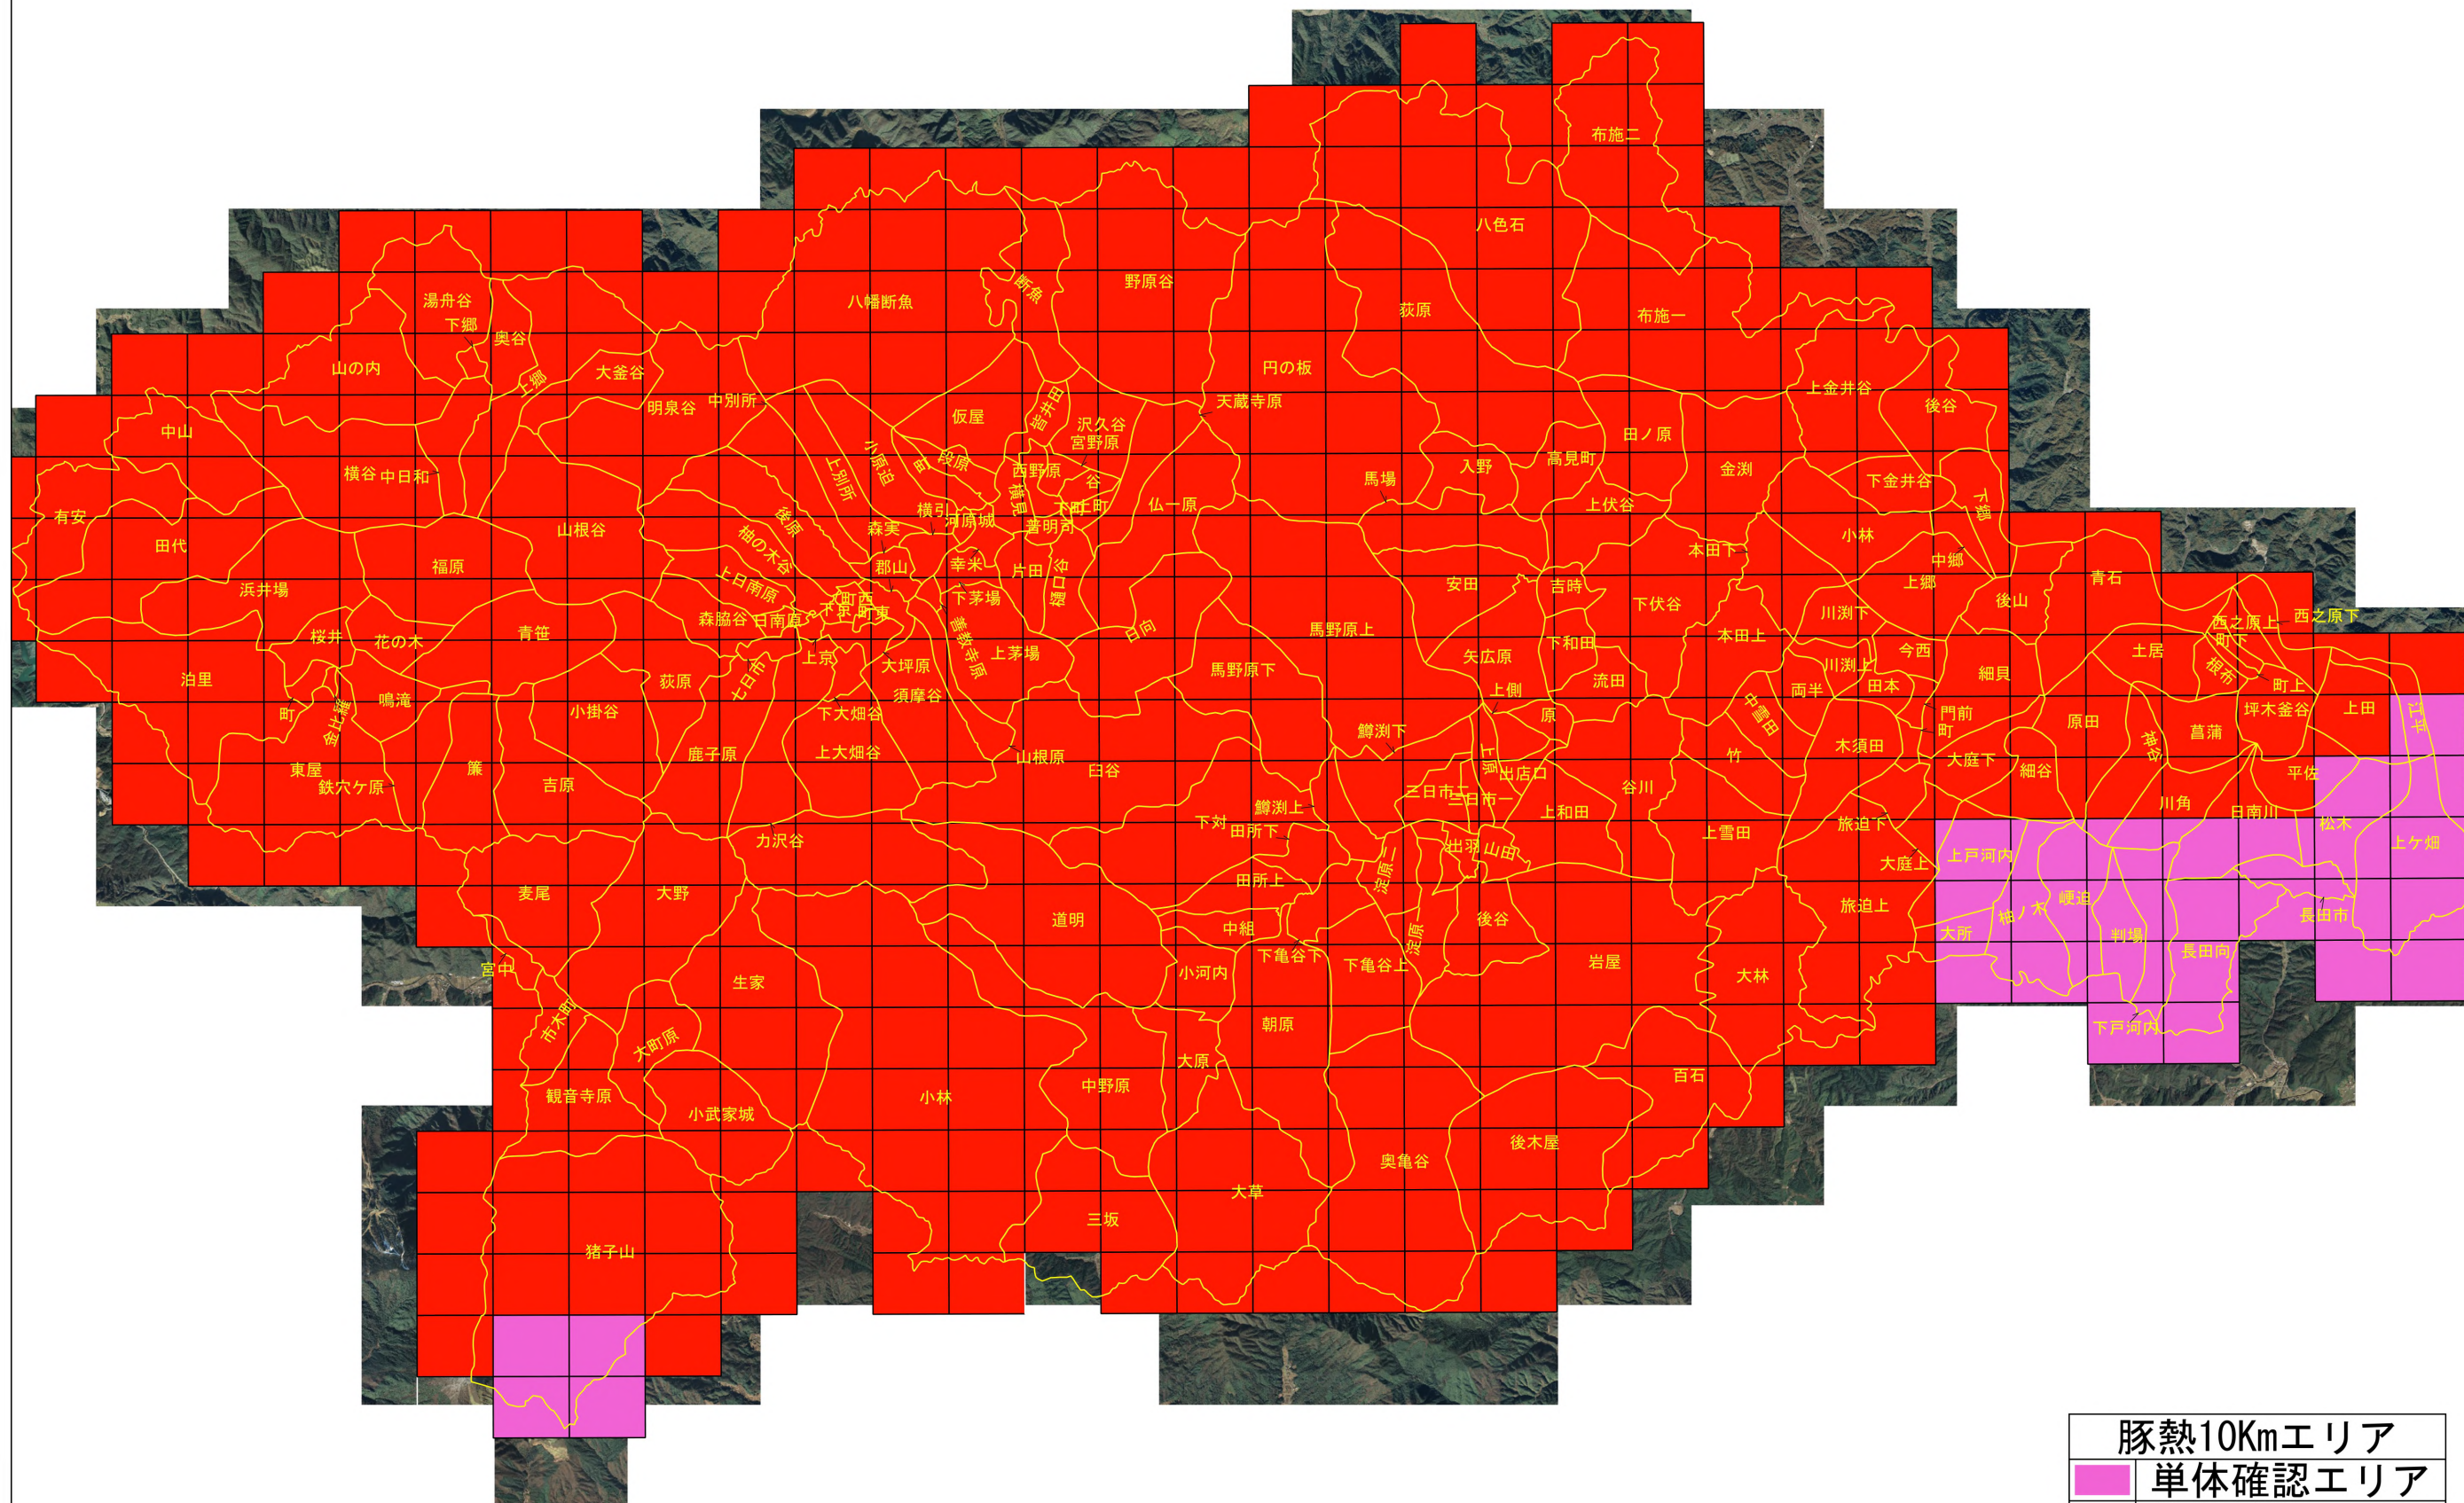

# 豚熱感染確認半径10Kmエリア（令和5年11月2日 現在）

豚熱10Kmエリア	
<span style="display:inline-block; width:15px; height:15px; background-color:purple; border:1px solid black;"></span>	単体確認エリア
<span style="display:inline-block; width:15px; height:15px; background-color:red; border:1px solid black;"></span>	複数確認エリア